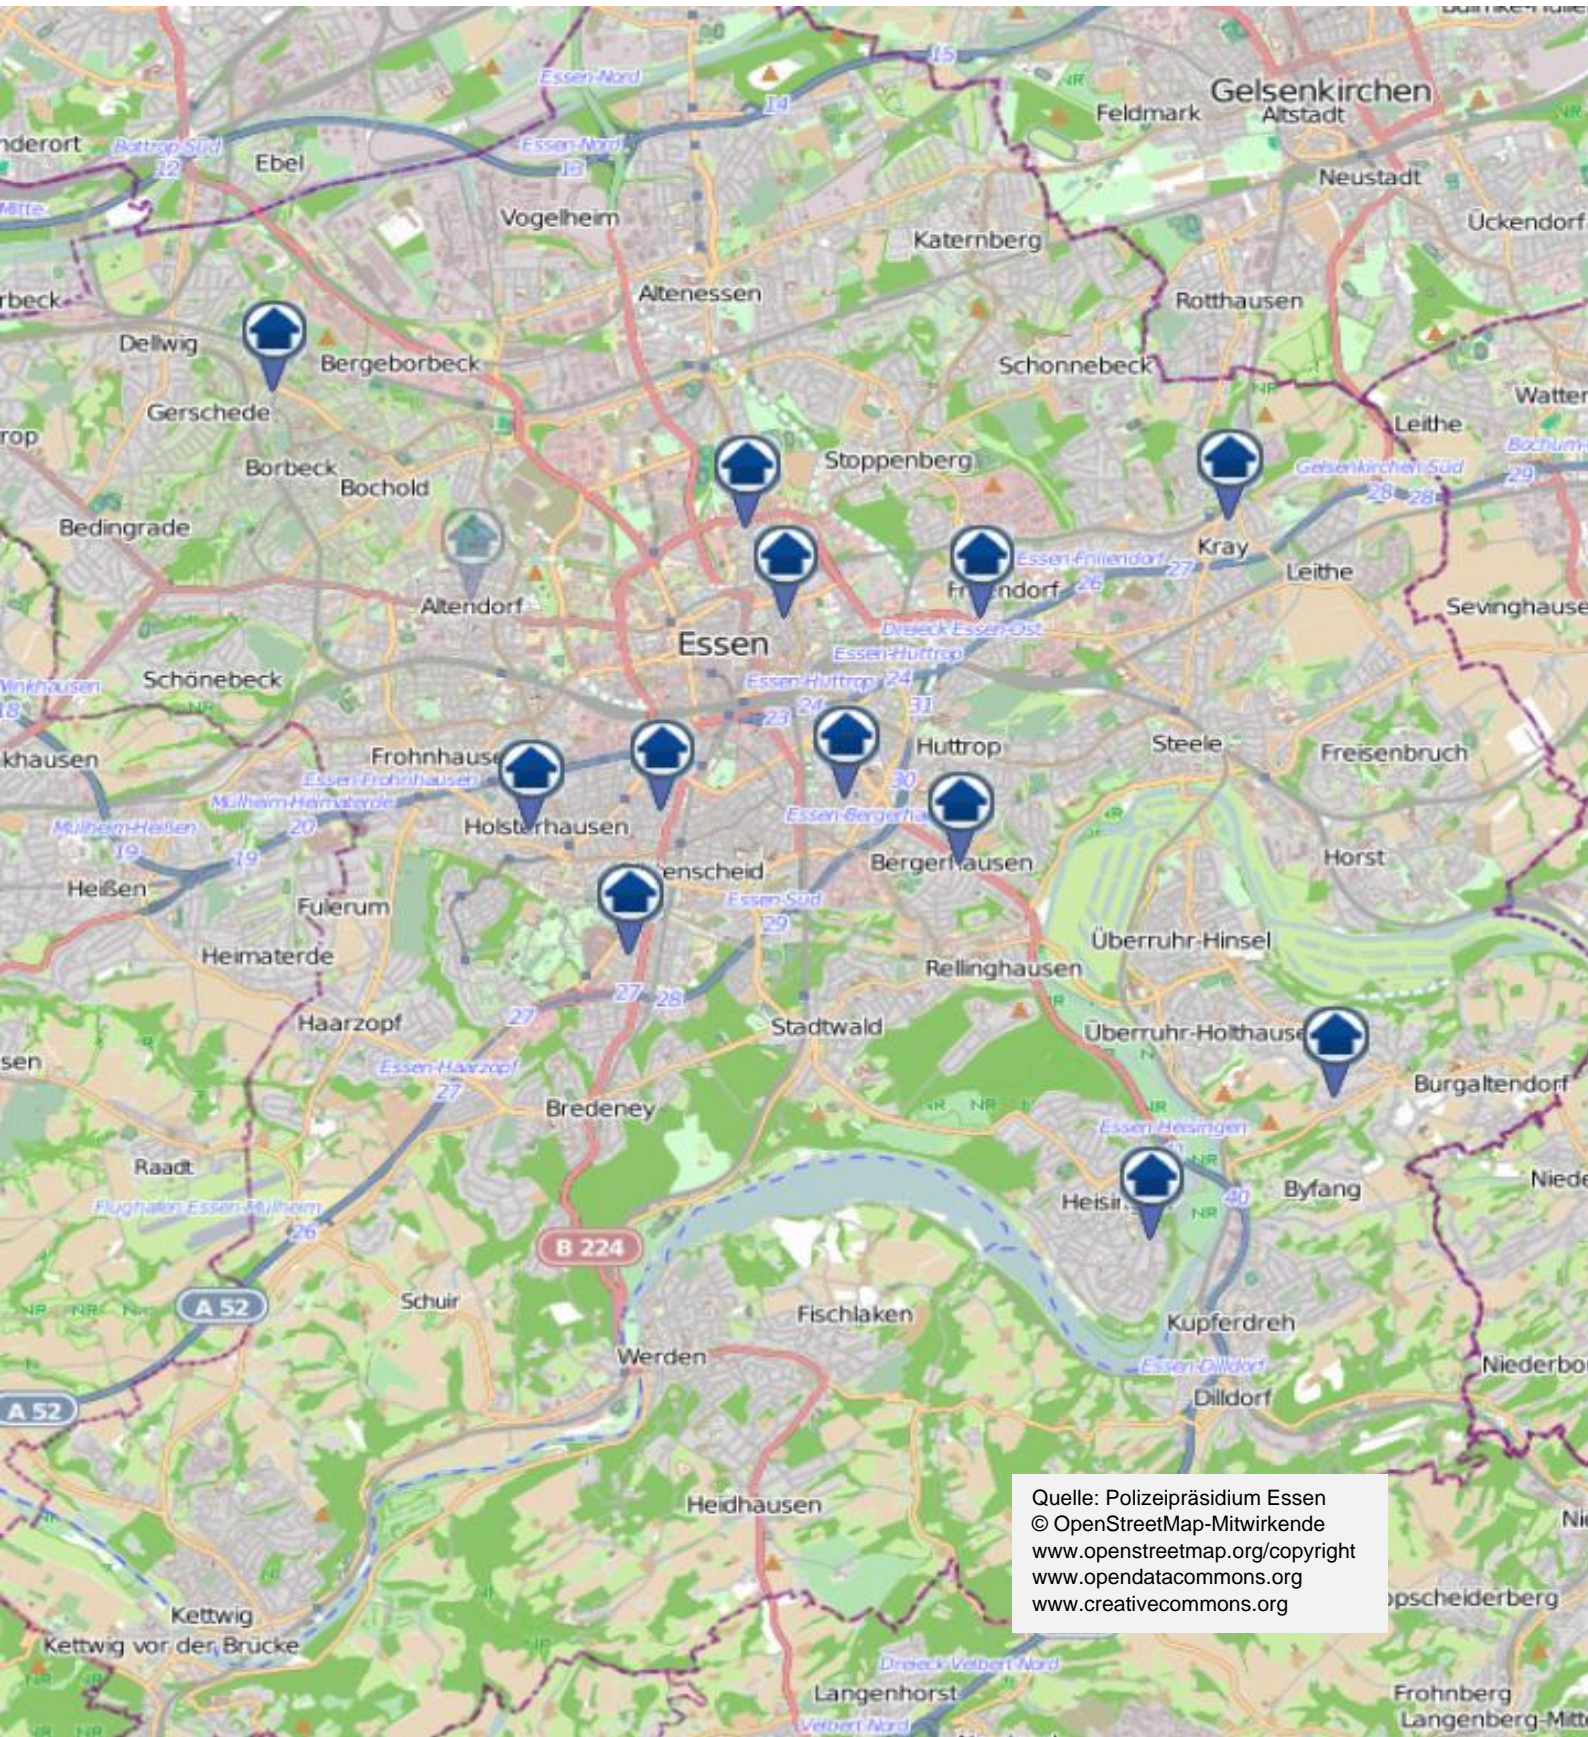

bürgerorientiert · professionell · rechtsstaatlich

Einbruchsradar

Stadtgebiet Essen

11.09.2023 – 17.09.2023

Quelle: Polizeipräsidium Essen
© OpenStreetMap-Mitwirkende
www.openstreetmap.org/copyright
www.opendatacommons.org
www.creativecommons.org