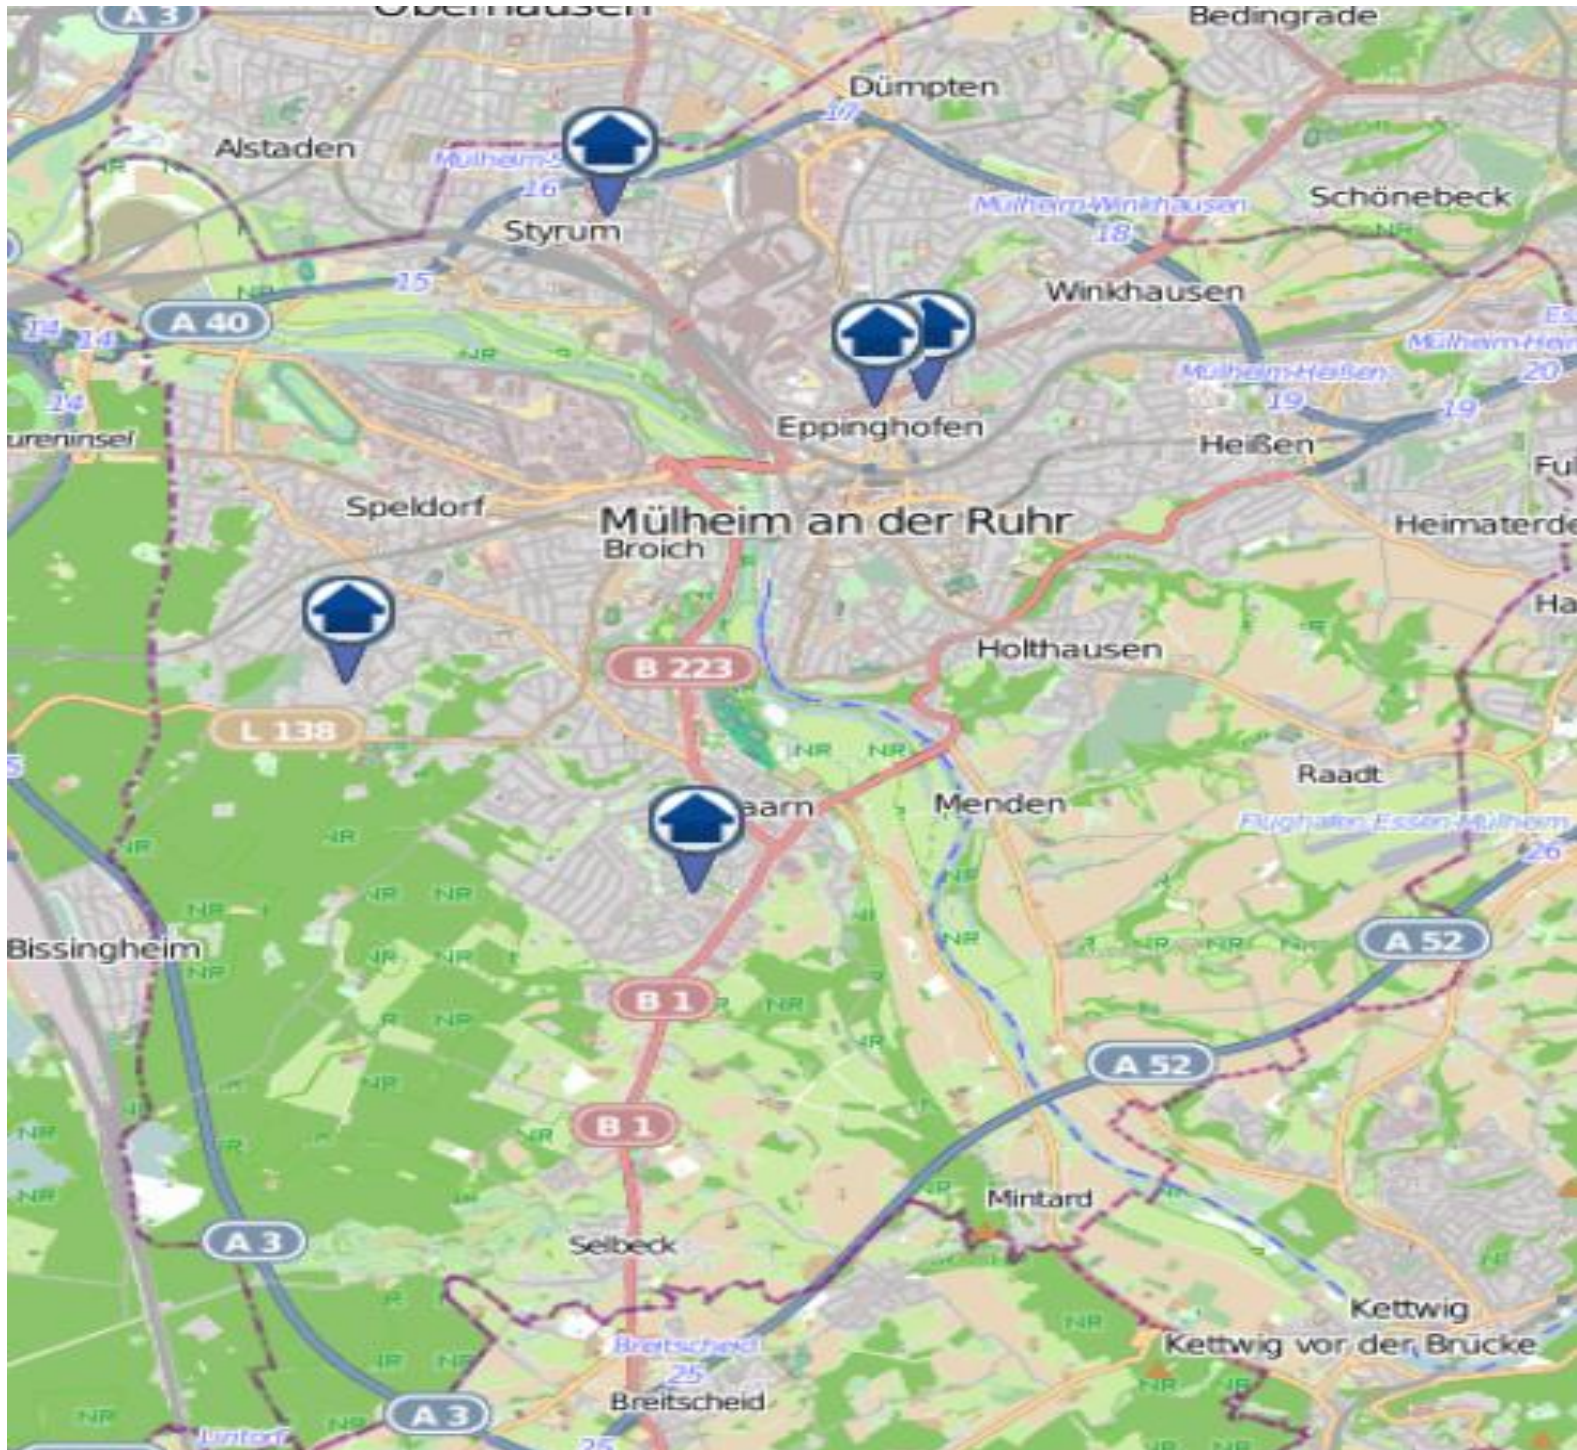

bürgerorientiert · professionell · rechtsstaatlich

Einbruchsradar

Stadtgebiet Mülheim an der Ruhr

11.09.2023 - 17.09.2023

Quelle: Polizeipräsidium Essen
© OpenStreetMap-Mitwirkende
www.openstreetmap.org/copyright
www.opendatacommons.org
www.creativecommons.org