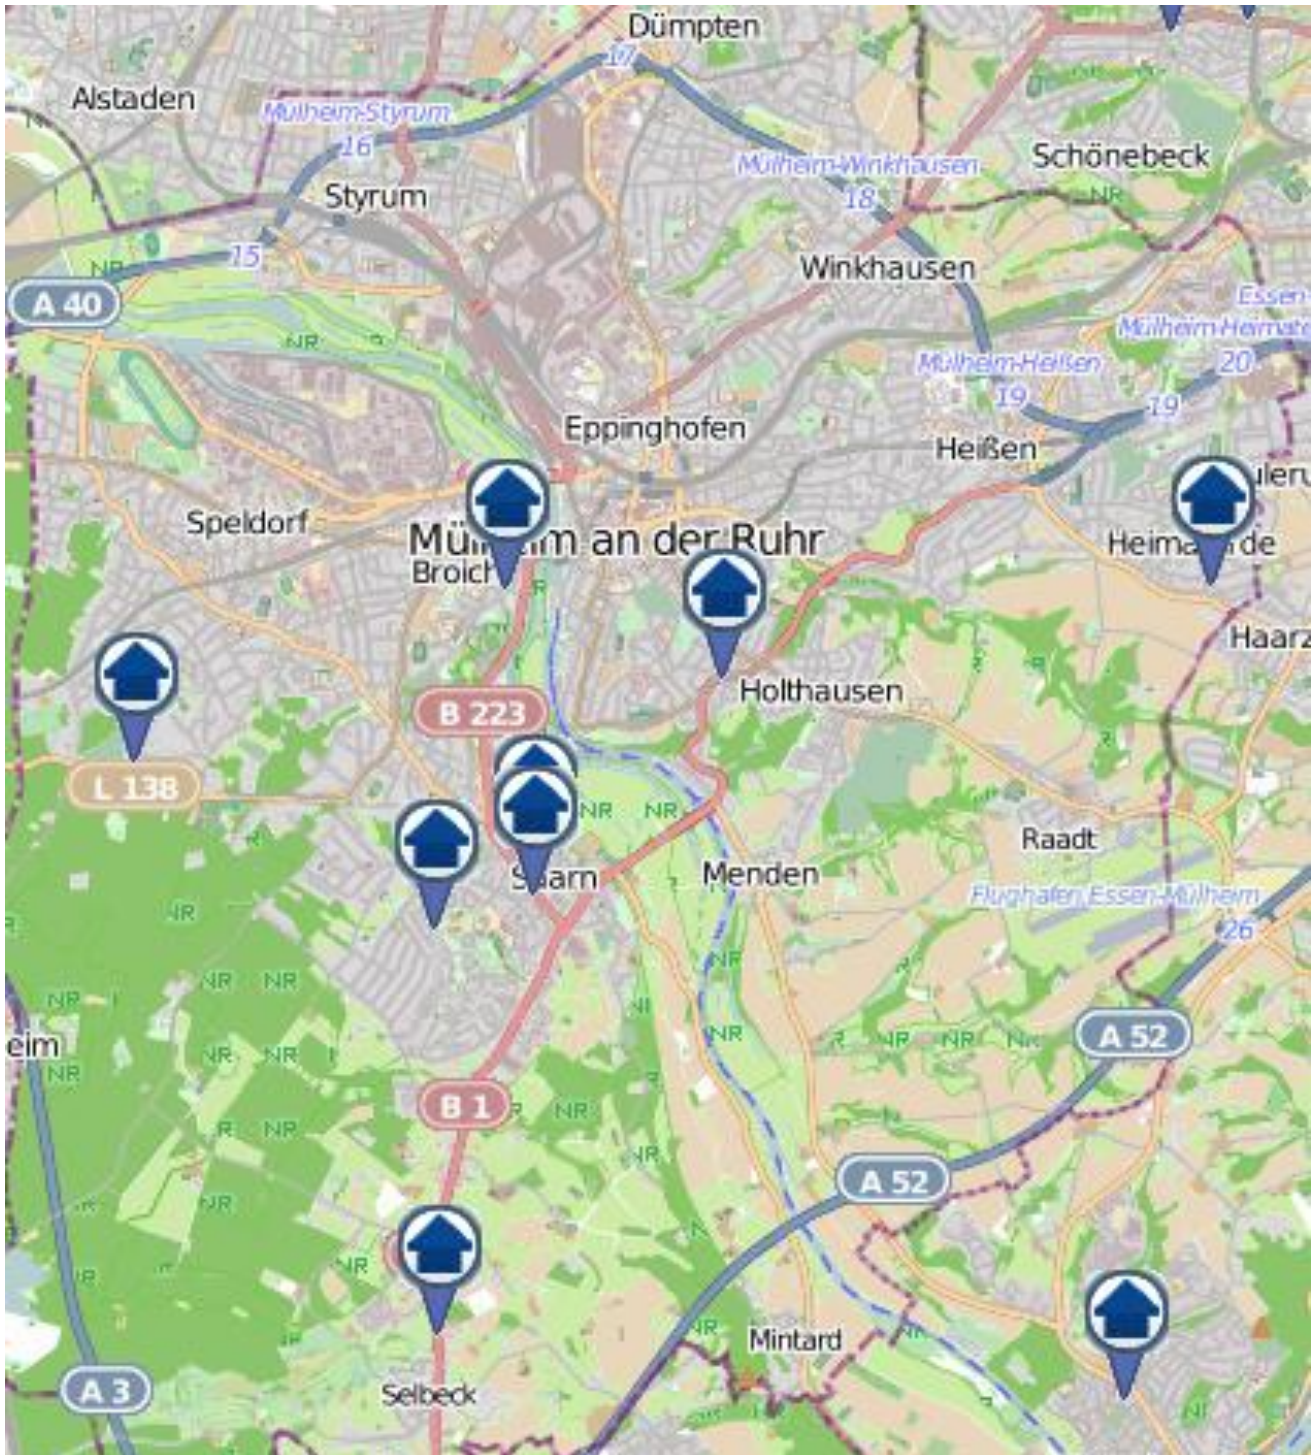

bürgerorientiert · professionell · rechtsstaatlich

Einbruchsradar

Stadtgebiet Mülheim an der Ruhr

28.06.2024 – 05.07.2024

Quelle: Polizeipräsidium Essen
© OpenStreetMap-Mitwirkende
www.openstreetmap.org/copyright
www.opendatacommons.org
www.creativecommons.org